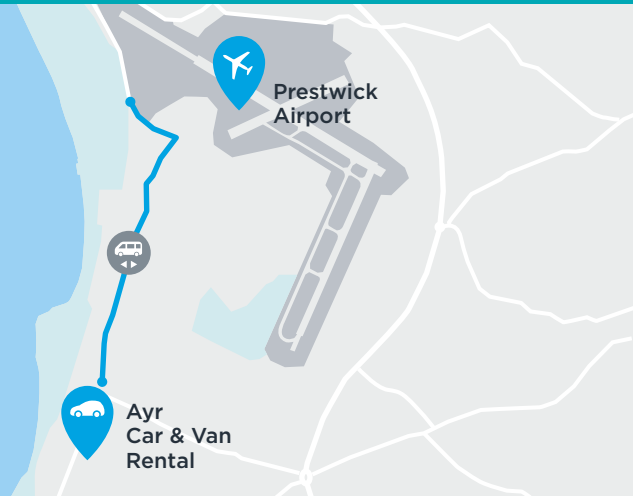

# Arnold Clark Car & Van Rental

Procedure di pick-up e drop-off con bus navetta in aeroporto

## Prestwick Car & Van Rental

Ayr KA8 8NP

01292 261631

Circa 3,5 km dall'aeroporto di Prestwick

### Prelievo di un veicolo

All'arrivo all'aeroporto di Prestwick, ritira il tuo bagaglio e raggiungi i telefoni pubblici ubicati nell'edificio principale del terminal. Digita il numero **0800 389 5145** e fornisci all'operatore del noleggio il tuo nome. Ti verrà indicata la posizione del punto di pick-up del bus navetta. Prima di recarti al punto di pick-up ricorda di chiamare l'ufficio.

### Riconsegna di un veicolo

Durante l'orario di apertura, i veicoli noleggiati devono essere riconsegnati alla nostra sede di Prestwick Road, Ayr. Al momento della riconsegna effettueremo il check-in del veicolo prima del tuo trasferimento all'aeroporto di Prestwick con il nostro bus navetta.