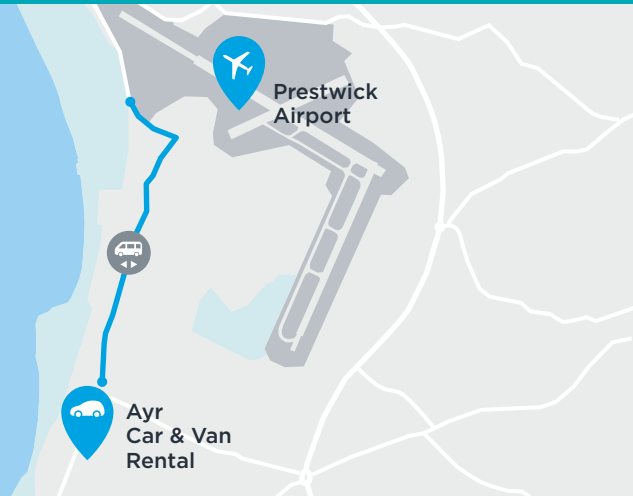

Prestwick Car & Van Rental

Ayr KA8 8NP

01292 261631

Ongeveer 3.5 km van Prestwick Airport

Openingstijden

Maandag t/m vrijdag: 08:00 - 17:00u

Zaterdag: 08:00 - 16:30u

Zondag: Gesloten

Een voertuig ophalen

Haal na aankomst op Prestwick Airport uw bagage op en ga naar de openbare telefoons in de hoofdterminal. Bel **0800 389 5145**, en als u eenmaal verbinding hebt, geef de verhuurder dan uw naam. Dan vertelt de verhuurder u waar het ophaalpunt van de pendelbus is. Zorg dat u eerst het filiaal belt voor u naar het ophaalpunt gaat.

NB: Uw transfer naar het verhuurkantoor kost ongeveer 10-15 minuten.

Een voertuig terugbrengen

Tijdens kantooruren moeten huurauto's worden teruggebracht naar ons kantoor aan Prestwick Road, Ayr. Na terugkeer bij het filiaal wordt de auto ingecheckt voordat u met de pendelbus naar Prestwick Airport wordt gebracht.